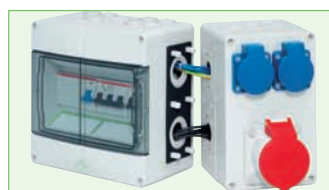

- Возможность комбинирования

■ Распределительные щиты АКi - Компакт

- на 3 - 24 модуля

Наименование	AKi 03	AKi 05	AKi 09	AKi 12	AKi 24
Артикул	736 403 01	736 405 01	736 409 01	736 412 01	736 424 01
К-во мест					
Размер, мм	100x150x96	125x200x122	200x200x122	250x200x122	250x370x122
Вводы	сверху: 3xM20 снизу: 2xM20 / M25 сбоку: 2xM20 тыльный: 1xM20	сверху/снизу: 4xM20 1xM20 / M25 сбоку: 2xM20 тыльный: 1xM20	сверху/снизу: 8xM20 1xM25 / M32 сбоку: 2xM20 тыльный: 2xM20 / M25	сверху/снизу: 8xM20 2xM20 / M25 1xM32 / M40 сбоку: 2xM20 тыльный: 2xM20 / M25	сверху/снизу: 8xM20 2xM20 / M25 1xM32 / M40 сбоку: 8xM20 2xM32 / M40 тыльный: 2xM20 / M25
Клеммы PE/N	2x4 Винт. 6/16 мм ²	2x5 Винт. 6/16 мм ²	2x7 Винт. 6/16 мм ²	2x12 Винт. 6/16 мм ²	2x16 Винт. 6/16 мм ²
Укомплектованы	Установленные и запасные вводные двойные мембраны IP 66, рейки, PE/N клеммы, заглушки неиспользуемых мест, наклейки для маркировки				
	PE-N клеммы отдельно				
Тип	AK 03 PEN-S	AK 05 PEN-S	AK 09 PEN-S	AK 12 PEN-S	AK 24 PEN-S
	2x4 Винт. 6/16 мм ²	2x5 Винт. 6/16 мм ²	2x7 Винт. 6/16 мм ²	2x12 Винт. 6/16 мм ²	2x16 Винт. 6/16 мм ²
Артикул	790 204 01	790 205 01	790 207 01	790 211 01	790 218 01