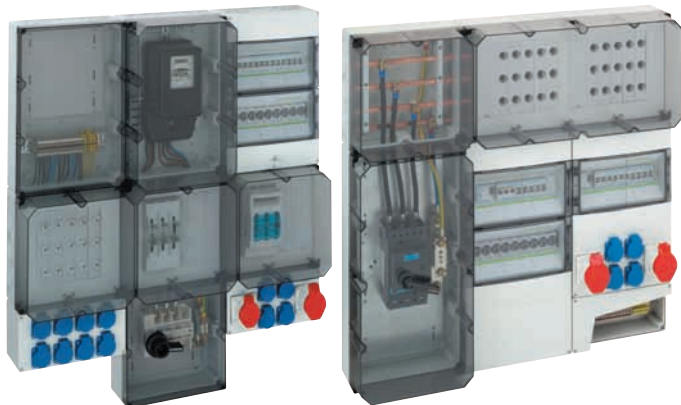

Распределительные щиты серии АКi

Как серия АК, только:

- для установки внутри помещений или незащищенной наружной установки
- для установки на огнеопасных участках
- для установки в сооружениях с большим количеством людей

Материал:

- ударопрочный армированный стекловолокном поликарбонат

- Устойчивость к УФИ и атмосферным воздействиям
- С установленными двойными мембранами
- С PE/N-клеммами
- С прозрачными дверцами на каждый ряд:
  - могут переставляться для открытия вправо или влево
  - могут закрываться на защелку, замком или пломбироваться