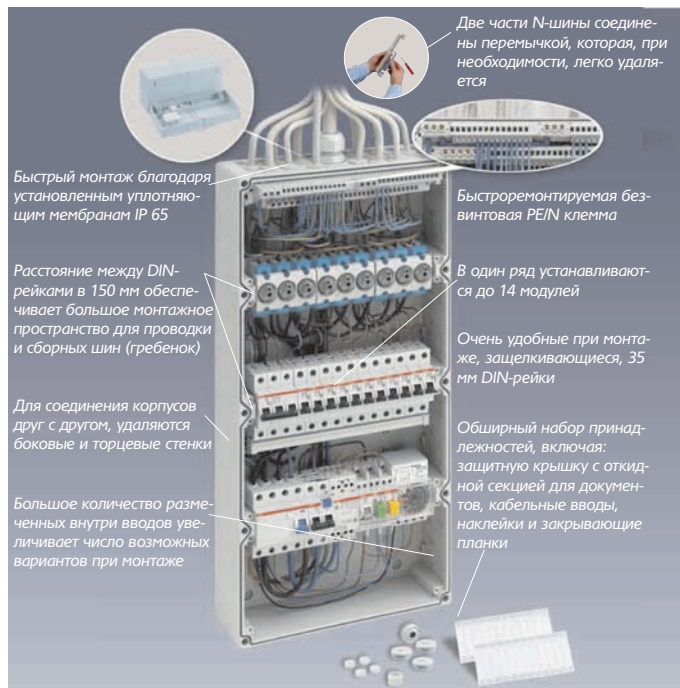

■ Распределительные щиты АК - серии с возможностью комбинирования

- для распределения токов до 63 А
- на 14-70 модулей

- По 14 модулей в ряду
- Расстояние между рядами 150 мм
- 5 типоразмеров
- Возможность расширения по горизонтали и/или вертикали с сохранением IP 65:

- выбивание боковых или торцевых стенок ①
- приклеивание прокладок ②
- стягивание штифтами и шпонками ③

- Пружинные PE/N-клеммы
- Удаление перемычки на N-клемме, разделяет ее на 2 части (в щитах, начиная с АК 28) для установки дополнительного УЗО. Если необходимо больше, чем два N-потенциала, внизу щита устанавливают дополнительную N-шину
- Защитная крышка с отсеком для документов закрывает разводку
- Набор замыкающих задвижек обеспечивает надежное запирание нескольких рядов одним замком
- С дополнительным 150 мм пространством (исполнение АК... Plus)
 - 4 типоразмера: с 35 мм DIN-рейкой, без PE/N клеммы