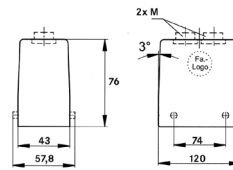

Информация

- Универсальные, износостойкие, металлические корпуса серии H-B 24

EPIC® H-B 24 TGH

Информация

- Универсальные, износостойкие, металлические корпуса серии H-B 24

EPIC® H-B 24 TGH 2X

Преимущества

- Для широкого применения. Большой выбор корпусов и изоляторов

Области применения

- Производство промышленного оборудования
- Техника проведения массовых мероприятий
- Переработка пластмасс

Характеристики

EPIC® H-B 24 TGH

- Корпус, верхняя часть штекера, высокий
- Винты для поперечной скобы
- Ввод кабеля прямо
- Типы с / без промежуточного штуцера

EPIC® H-B 24 TGH 2X

- Корпус, верхняя часть штекера, высокий
- Винты для поперечной скобы
- 2 ввода для кабеля, прямо
- Типы без промежуточного штуцера

Подходящие изоляторы

- Дополнительную информацию по выбору изоляторов и корпусов вы найдете в табл. A10 в приложении к главному каталогу

Технические характеристики

Материал
Корпус: алюминиевый сплав с порошковым покрытием, серый
Скоба: оцинкованная сталь
Уплотнение: NBR (бутадиен. резина)

Класс защиты
IP 65 (заблокированный)

Температурный диапазон
от -40 до +100 °С,
кратковременно до +125 °С

Экспертиза с проверкой производства: VDE-регистрац. №: **B437**
UL-испытан:
Регистрационный номер UL: **E75770**

Номер артикула	Типы	M	PG	Промежуточный штуцер	Штук/ед. упаковки
H-B корпуса: корпус – верхняя часть штекера (ввод кабеля прямо, винты для поперечной скобы, высокий)					
70150400	H-B 24 TGH 21		21	да	5
70150600	H-B 24 TGH 29		29	да	5
79150400	H-B 24 TGH M25	25			5
79150600	H-B 24 TGH M32	32			5
79150800	H-B 24 TGH M40	40			5
H-B корпуса: корпус – верхняя часть штекера (2 ввода для кабелей прямо, винты для поперечной скобы, высокий)					
44422021	H-B 24 TGH 2XM25	2x25			5
79178500	H-B 24 TGH 2XM32	2x32			5