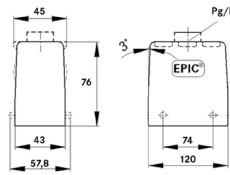

Информация

- Универсальные, износостойкие, металлические корпуса серии H-B 24