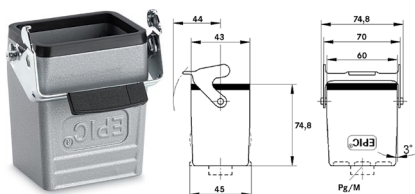

EPIC® H-B 6 TBFH-LB

Информация

- Универсальные, износостойкие, металлические корпуса серии H-B 6

Преимущества

- Самый маленький корпус из серии H-B. Для изоляторов с большими электрическими параметрами

Области применения

- Производство промышленного оборудования
- Техника управления
- Переработка пластмасс

Характеристики

EPIC® H-B 6 TBF-LB

- Корпус подвижный, низкий
- 1 продольная скоба
- Ввод кабеля прямо
- Типы с / без промежуточного штуцера

EPIC® H-B 6 TBFH-LB

- Корпус подвижный, высокий
- 1 продольная скоба
- Ввод кабеля прямо
- Типы с / без промежуточного штуцера

Подходящие изоляторы

- Дополнительную информацию по выбору изоляторов и корпусов вы найдете в табл. А10 в приложении к главному каталогу

Технические характеристики

Материал
Корпус: алюминиевый сплав с порошковым покрытием, серый
Скоба: оцинкованная сталь
Уплотнение: NBR (бутадиен. резина)

Класс защиты
IP 65 (заблокированный)

Температурный диапазон
от -40 до +100 °C,
кратковременно до +125 °C

Экспертиза с проверкой производства:
VDE-регистр. №: **B437**
UL-испытан:
Регистрационный номер UL: **E75770**

Номер артикула	Типы	M	PG	Промежуточный штуцер	Штук/ед. упаковки
H-B корпуса: корпус подвижный (1 ввод кабеля, продольная скоба)					
10014000	H-B 6 TBF 13,5		13,5	да	10
10024000	H-B 6 TBF 16		16	да	10
19014000	H-B 6 TBF M20	20			10
19024000	H-B 6 TBF M25	25			10
H-B корпуса: корпус подвижный (1 ввод кабеля, продольная скоба, высокий)					
70010200	H-B 6 TBFH 21		21	да	10
70010400	H-B 6 TBFH 29		29	да	10
79010200	H-B 6 TBFH M25	25			10

Фотографии представлены не в точном масштабе и не являются точными до подробностей иллюстрациями соответствующих изделий.

Аксессуары

- SKINTOP® MS-M см. страницу 666
- SKINTOP® для промышленных электрических соединителей см. страницу 670
- Простой монтаж см. страницу 731