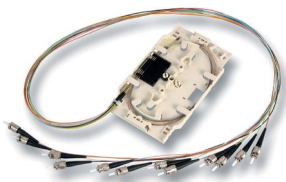

Настенный распределительный шкаф Mini

■ Характеристики

- Настенный монтаж
- Закрываемый
- Макс. подключение 8-ми соединительных кассет или 4-х кассет и 1-ой распределительной панели
- Аксессуары для настенного распределителя:
 - распределительная панель для 24 ST соединений
 - распределительная панель для 24 SC- Simplex соединений
 - распределительная панель для 12 SC- Duplex соединений
- Габариты (ШхВхГ): 320 x 280 x 54 мм
- Цвет: светло-серый (RAL 7035)

Номер артикула	Обозначение	Количество в упаковке
CE9150	Настенный распределительный шкаф Mini	1 шт.
Аксессуары для настенного распределительного шкафа Мини		
CE9151	Распред. панель для 24 x ST соединений	1 шт.
CE9152	Распред. панель для 24 x SC-simplex соединений	1 шт.
CE9153	Распределительная панель для 12 x SC-duplex соединений	1 шт.

Фотографии представлены не в точном масштабе и не являются точными до подробностей иллюстрациями соответствующих изделий.

Аксессуары для соединительных боксов и настенных распределителей

■ Характеристики

- Соединительная кассета для 2-х держателей защитных гильз
- Крышка для соединительных кассет
- 12-кратный защитный держатель соединений
- Соединительная защитная гильза для прибора для сращивания ANT
- Заглушка взамен штекеров E2000
- Заглушка взамен штекеров ST
- Заглушка вместо SC-Duplex штекеров