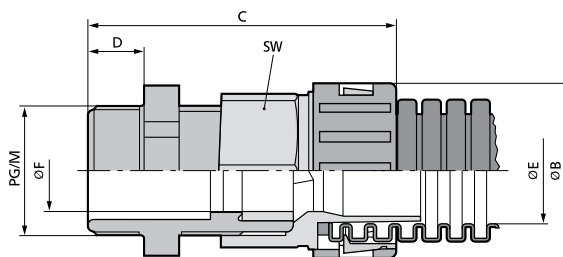

SILVYN® DUO-M

Преимущества

- Простой демонтаж
- Дополнительная защита кабелей от растягивающих усилий
- Дополнительная герметизация кабеля

Области применения

- В комбинации с защитным рукавом
- SILVYN® HCC

Конструкция

- метрическая соединительная резьба

- Кабельный ввод
- Основной корпус с уплотнением и клеммным кольцом
- Верхняя часть с защёлкой

Примечание

- Черного цвета, стойкие к УФ-лучам и атмосферным воздействиям

Подходящие защитные рукава

- SILVYN® HCC Страница 801

Технические характеристики

- **По запросам**
  Серый
- **RAL** **Поставляемые цвета**
  Чёрный, RAL 9005, стойкие к УФ-лучам
- **Материал**
  PA6
- **IP** **Класс защиты**
  IP 68

Номер артикула	Соединительная резьба	Диапазон зажима, мм	SW мм	Общая длина C, мм	Длина резьбы D, мм	Подходят для SILVYN® HCC	Штук/ед. упаковки
SILVYN® DUO-M							
61809310	16 x 1,5	3.5 - 8.0	19	49.8	12.0	16	50
61809320	20 x 1,5	5.0 - 12.0	24	53.6	13.0	20	50
61809330	25 x 1,5	9.0 - 14.0	27	59.1	13.0	25	50

Фотографии представлены не в точном масштабе и не являются точными до подробностей иллюстрациями соответствующих изделий.

SILVYN® SCLX

Преимущества

- Быстрый монтаж
- Простой демонтаж
- Стойкость к большим растягивающим нагрузкам
- Защитный рукав фиксируется специальным ребром

Области применения

- В комбинации с защитным рукавом
- SILVYN® HCC
- Крепление защитных рукавов к стенкам оборудования в различных областях

Конструкция

- Держатель для защитных рукавов с вставной перемычкой для штапелирования и с резьбовым отверстием M5 для крепления
- Крышка с соединительными пазами

Технические характеристики

- **RAL** **Поставляемые цвета**
  Чёрный, RAL 9005, стойкие к УФ-лучам
- **Материал**
  PA6
- **Температурный диапазон**
  от -30 до +70 °C

Примечание

- Стойкие к УФ-лучам и атмосферным воздействиям