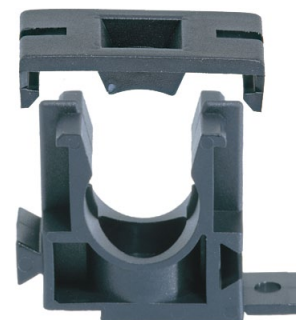

Конструкция

- метрическая соединительная резьба

- Кабельный ввод
- Основной корпус с уплотнением и клеммным кольцом
- Верхняя часть с защёлкой

Примечание

- Черного цвета, стойкие к УФ-лучам и атмосферным воздействиям

Фотографии представлены не в точном масштабе и не являются точными до подробностей иллюстрациями соответствующих изделий.

SILVYN® SCLX

Преимущества

- Быстрый монтаж
- Простой демонтаж
- Стойкость к большим растягивающим нагрузкам
- Защитный рукав фиксируется специальным ребром

Области применения

- В комбинации с защитным рукавом
- SILVYN® HCC
- Крепление защитных рукавов к стенкам оборудования в различных областях

Конструкция

- Держатель для защитных рукавов с вставной перемычкой для штапелирования и с резьбовым отверстием M5 для крепления
- Крышка с соединительными пазами

Подходящие защитные рукава

- SILVYN® HCC Страница 801

Номер артикула	Обозначение	Штук/ед. упаковки
SILVYN® SCLX держатель рукава		
61814000	16	100.0
61814010	20	100.0
61814020	25	100.0
61814030	32	50.0
61814040	40	50.0
61814050	50	50.0
SILVYN® SCLX перемычка		
61814070	16	100.0
61814080	20	100.0
61814090	25	100.0
61814100	32	100.0
61814110	40	100.0
61814120	50	100.0