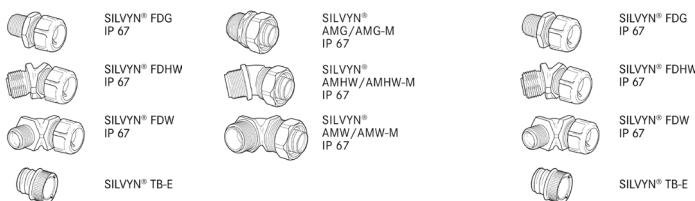

Преимущества

SILVYN® EF

- Стойкие к жидкостям
- Стойкие к растягивающим усилиям
- Износостойкие
- Повышенная прочность
- Особо гибкие

SILVYN® OR

- Стойкость к жидкостям
- Стойкие к растягивающим усилиям
- Износостойкие
- Повышенная прочность
- Стойкие к маслам и кислотам

Области применения

- Машиностроение
- Производство промышленного оборудования
- Производство трансформаторов
- Для применения в железнодорожном транспорте
- Бумажная промышленность

Конструкция

- Спирально намотанный металлический защитный рукав с зацепляющимся профилем для больших механических нагрузок
- Оболочка из полимера

Примечание

- Ед. упаковки=10 м (по запросу)

Технические характеристики

RAL Поставляемые цвета
SILVYN® EF
Серый
SILVYN® OR
Чёрный

Материал
SILVYN® EF
Оцинкованная сталь с оболочкой из ПВХ
SILVYN® OR
Оцинкованная сталь с оболочкой из специального ПВХ

Температурный диапазон
SILVYN® EF
от -25 до +70 °C, кратковременно до +90 °C
SILVYN® OR
от -20 до +100 °C, кратковременно до +120 °C

Номер артикула	Обозначение	Внутренний Ø x наружный Ø, мм	Радиус изгиба, мм	Внутренний Ø, мм	Ед. упаковки, бухты в м
SILVYN® EF					
61722240	5/16»	10.1 x 14.4	65	10.1	50.0
61712470	3/8»	12.6 x 17.8	85	12.6	75.0
61712480	1/2»	16.0 x 21.1	110	16.0	60.0
61712490	3/4»	21.0 x 26.4	140	21.0	50.0
61712500	1.»	26.5 x 33.1	170	26.5	30.0
61712510	1 1/4»	35.1 x 41.8	215	35.1	30.0
61712520	1 1/2»	40.3 x 47.8	250	40.3	15.0
61712530	2.»	51.6 x 59.9	300	51.6	15.0
SILVYN® OR					
61712840	3/8»	12.6 x 17.8	85	12.6	75.0
61712850	1/2»	16.0 x 21.1	110	16.0	60.0
61712860	3/4»	21.0 x 26.4	140	21.0	50.0
61712870	1.»	26.5 x 33.0	170	26.5	30.0
61712880	1 1/4»	35.1 x 41.8	215	35.1	30.0
61712890	1 1/2»	40.3 x 47.8	250	40.3	15.0
61712900	2.»	51.6 x 59.9	300	51.6	15.0

Фотографии представлены не в точном масштабе и не являются точными до подробностей иллюстрациями соответствующих изделий.

Аналогичная продукция

SILVYN® EF

- Защитные рукава-системы SILVYN® LTP см. страницу 851
- SILVYN® HTDL см. страницу 837
- SILVYN® OR см. страницу 838

SILVYN® OR

- SILVYN® HCX см. страницу 839
- SILVYN® HFX см. страницу 839

Аксессуары

- SILVYN® AMG-M см. страницу 840
- SILVYN® AMHW-M см. страницу 840
- SILVYN® AMW-M см. страницу 840
- SILVYN® AMG см. страницу 841
- SILVYN® FDG/FDHW/FDW см. страницу 842
- SILVYN® TB-E см. страницу 846