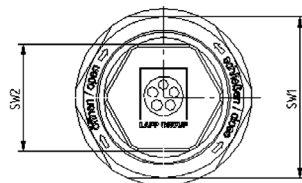

Новинка

SKINTOP® CLICK BLK

Преимущества

- До 70 % экономии времени на монтаж благодаря новейшей системе фиксации
- Простой и свободный монтаж из любой позиции
- Меньше деталей, больше не требуется контргайка
- Не требуется резьба
- нетеряемый

- Монтаж распределительных электрошкафов
- Техника измерения, регулирования и электротехника
- Техника автоматизации
- Производство промышленного оборудования, аппаратостроение

Поставка

- Инструмент для демонтажа входит в поставку

Области применения

- Заглушки с новой системой CLICK для быстрого монтажа в труднодоступных местах. Идеальны для герметизации предварительно сделанных и неиспользуемых резьбовых отверстий.

Технические характеристики

- **RAL** Поставляемые цвета
  RAL 7035 светло-серый
- **Материал**
  Корпус: специальный полиамид
  Уплотнение: специальный эластомер
- **IP** Класс защиты
  IP 68 - 5 бар
- **Температурный диапазон**
  от -20 до +100 °C

Номер артикула	Обозначение/Размер	M (отверстие, мм)	SW1/SW2 мм	Общая длина C, мм	Длина резьбы D, мм	S (толщина стенки), мм	Штук/ед. упаковки
SKINTOP® CLICK BLK светло-серые							
52109013	CLICK BLK 16	16,3 (-0,2)	14 / 22	28.5	8.0	1.0 - 4.0	50
52109014	CLICK BLK 20	20,3 (-0,2)	18 / 27	29.5	8.0	1.0 - 4.0	25
52109015	CLICK BLK 25	25,3 (-0,2)	22 / 14	30.5	8.0	1.0 - 4.0	25

Фотографии представлены не в точном масштабе и не являются точными до подробностей иллюстрациями соответствующих изделий.

ÖLFLEX®
UNITRONIC®
ETHERLINE®
HITRONIC®
EPIC®
SKINTOP®
SILVYN®
FLEXIMARK®
АКСЕССУАРИ
ПРИЛОЖЕНИЕ