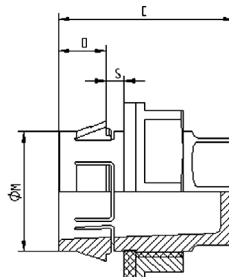

Новинка

SKINTOP® CLICK BLK

Преимущества

- До 70 % экономии времени на монтаж благодаря новейшей системе фиксации
- Простой и свободный монтаж из любой позиции
- Меньше деталей, больше не требуется контргайка
- Не требуется резьба
- нетеряемый

- Монтаж распределительных электрошкафов
- Техника измерения, регулирования и электротехника
- Техника автоматизации
- Производство промышленного оборудования, аппаратостроение

Поставка

- Инструмент для демонтажа входит в поставку

Области применения

- Заглушки с новой системой CLICK для быстрого монтажа в труднодоступных местах. Идеальны для герметизации предварительно сделанных и неиспользуемых резьбовых отверстий.

Технические характеристики

- **RAL** Поставляемые цвета
  RAL 7035 светло-серый
- **Материал**
  Корпус: специальный полиамид
  Уплотнение: специальный эластомер
- **IP** Класс защиты
  IP 68 - 5 бар
- **Температурный диапазон**
  от -20 до +100 °C

Номер артикула	Обозначение/Размер	M (отверстие, мм)	SW1/SW2 мм	Общая длина C, мм	Длина резьбы D, мм	S (толщина стенки), мм	Штук/ед. упаковки
SKINTOP® CLICK BLK светло-серые							
52109013	CLICK BLK 16	16,3 (-0,2)	14 / 22	28.5	8.0	1.0 - 4.0	50
52109014	CLICK BLK 20	20,3 (-0,2)	18 / 27	29.5	8.0	1.0 - 4.0	25
52109015	CLICK BLK 25	25,3 (-0,2)	22 / 14	30.5	8.0	1.0 - 4.0	25

Фотографии представлены не в точном масштабе и не являются точными до подробностей иллюстрациями соответствующих изделий.

ÖLFLEX®
UNITRONIC®
ETHERLINE®
HITRONIC®
EPIC®
SKINTOP®
SILVYN®
FLEXIMARK®
АКСЕССУАРИ
ПРИЛОЖЕНИЕ