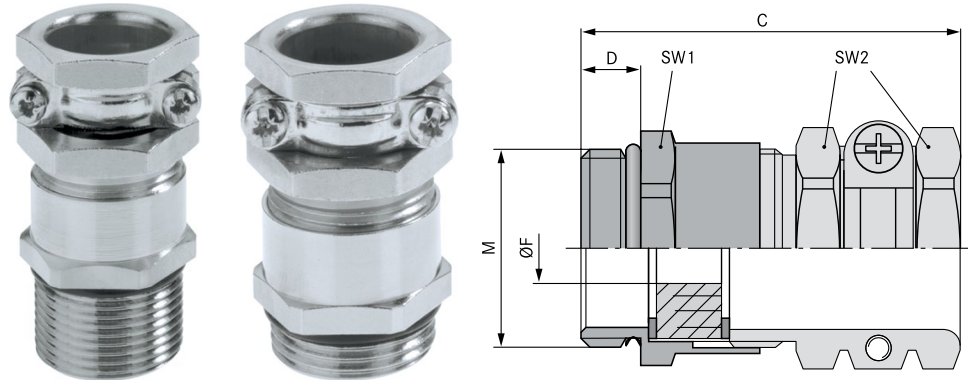

**SKINDICHT® SHZ-M**

**Преимущества**

- Уплотнение с насечкой для различного диаметра кабелей
- Высокая защита от растягивающих усилий
- Износостойкие
- Для кабелей с большим наружным диаметром

**Области применения**

- Компактное резьбовое соединение из латуни для стабильной защиты кабелей от растягивающих нагрузок, для кабелей больших сечений.

**Конструкция**

- Метрическая соединительная резьба в соответствии с EN 50262

**Примечание**

- SKINDICHT® SHZ-M-XL по конструкции идентичен SKINDICHT® SHZ-M, но с удлиненной соединительной резьбой для толстоенного оборудования
- Подходящая контргайка SKINDICHT® SM-M
- Пример для заказа:  
SHZ-M 16 / 9  
16 = метрическая резьба  
9 = резьба PG

**Технические характеристики**

- Внимание**  
Монтажные размеры см. табл. T21 в приложении
- Материал**  
Корпус: латунь, покрытая никелем  
Уплотнение: CR/NBR (хлоропреновая/бутадиеновая резина)  
O-кольцо: NBR (бутадиеновая резина)
- Класс защиты**  
IP 55
- Температурный диапазон**  
от -20 до +80 °C