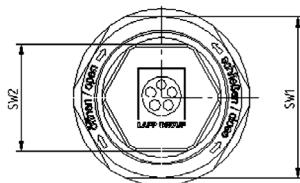

Новинка

SKINTOP® CLICK BLK

Преимущества

- До 70 % экономии времени на монтаж благодаря новейшей системе фиксации
- Простой и свободный монтаж из любой позиции
- Меньше деталей, больше не требуется контргайка
- Не требуется резьба
- нетеряемый

- Монтаж распределительных электрошкафов
- Техника измерения, регулирования и электротехника
- Техника автоматизации
- Производство промышленного оборудования, аппаратостроение

Поставка

- Инструмент для демонтажа входит в поставку

Области применения

- Заглушки с новой системой CLICK для быстрого монтажа в труднодоступных местах. Идеальны для герметизации предварительно сделанных и неиспользуемых резьбовых отверстий.

Технические характеристики

- **RAL** Поставляемые цвета
  RAL 7035 светло-серый
- **Материал**
  Корпус: специальный полиамид
  Уплотнение: специальный эластомер
- **IP** Класс защиты
  IP 68 - 5 бар
- **Температурный диапазон**
  от -20 до +100 °C

Номер артикула	Обозначение/Размер	M (отверстие, мм)	SW1/SW2 мм	Общая длина C, мм	Длина резьбы D, мм	S (толщина стенки), мм	Штук/ед. упаковки
SKINTOP® CLICK BLK светло-серые							
52109013	CLICK BLK 16	16,3 (-0,2)	14 / 22	28.5	8.0	1.0 - 4.0	50
52109014	CLICK BLK 20	20,3 (-0,2)	18 / 27	29.5	8.0	1.0 - 4.0	25
52109015	CLICK BLK 25	25,3 (-0,2)	22 / 14	30.5	8.0	1.0 - 4.0	25

Фотографии представлены не в точном масштабе и не являются точными до подробностей иллюстрациями соответствующих изделий.

ÖLFLEX®
UNITRONIC®
ETHERLINE®
HITRONIC®
EPIC®
SKINTOP®
SILVYN®
FLEXIMARK®
АКСЕССУАРИ
ПРИЛОЖЕНИЕ