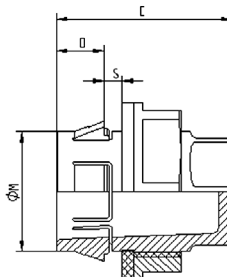

Новинка

SKINTOP® CLICK BLK

Преимущества

- До 70 % экономии времени на монтаж благодаря новейшей системе фиксации
- Простой и свободный монтаж из любой позиции
- Меньше деталей, больше не требуется контргайка
- Не требуется резьба
- нетеряемый

- Монтаж распределительных электрошкафов
- Техника измерения, регулирования и электротехника
- Техника автоматизации
- Производство промышленного оборудования, аппаратостроение

Поставка

- Инструмент для демонтажа входит в поставку

Области применения

- Заглушки с новой системой CLICK для быстрого монтажа в труднодоступных местах. Идеальны для герметизации предварительно сделанных и неиспользуемых резьбовых отверстий.

Технические характеристики

- **RAL** Поставляемые цвета
  RAL 7035 светло-серый
- **Материал**
  Корпус: специальный полиамид
  Уплотнение: специальный эластомер
- **IP** Класс защиты
  IP 68 - 5 бар
- **Температурный диапазон**
  от -20 до +100 °C

Номер артикула	Обозначение/Размер	M (отверстие, мм)	SW1/SW2 мм	Общая длина C, мм	Длина резьбы D, мм	S (толщина стенки), мм	Штук/ед. упаковки
SKINTOP® CLICK BLK светло-серые							
52109013	CLICK BLK 16	16,3 (-0,2)	14 / 22	28.5	8.0	1.0 - 4.0	50
52109014	CLICK BLK 20	20,3 (-0,2)	18 / 27	29.5	8.0	1.0 - 4.0	25
52109015	CLICK BLK 25	25,3 (-0,2)	22 / 14	30.5	8.0	1.0 - 4.0	25

Фотографии представлены не в точном масштабе и не являются точными до подробностей иллюстрациями соответствующих изделий.

ÖLFLEX®
UNITRONIC®
ETHERLINE®
HITRONIC®
EPIC®
SKINTOP®
SILVYN®
FLEXIMARK®
АКСЕССУАРИ
ПРИЛОЖЕНИЕ