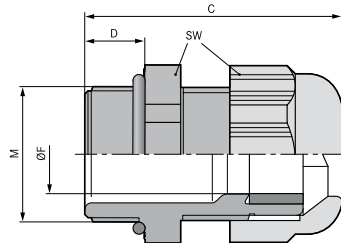

SKINTOP® KR-M ATEX plus синие

Преимущества

SKINTOP® K-M ATEX plus синие

- Высокая степень защиты
- Стойкость к удару при низких температурах
- Высокая защита от растягивающих усилий
- Широкий изменяемый диапазон крепления
- Долговечная защита от вибрации

SKINTOP® KR-M ATEX plus синие

- Применение см. SKINTOP® K-M ATEX plus синий

Области применения

SKINTOP® K-M ATEX plus синие

- В искробезопасных цепях (тип взрывозащиты «i»), также в корпусах и приборах типа взрывозащиты повышенной безопасности «e».
- Группа приборов II/категория 2G+1D
- Морские буровые платформы, судостроение
- Химическая, нефтехимическая промышленность

SKINTOP® KR-M ATEX plus синие

- С уплотнением, которое позволяет герметизировать кабели с маленьким наружным диаметром.

Конструкция

- Метрическая соединительная резьба в соответствии с EN 50262

Технические характеристики

- **Внимание**
  Монтажные размеры и момент затяжки см. упаковочный лист
- **Стандарты / Сертификаты соответствия**
  CE 0637 Ex II 2G
  Ex eb IIC Ex II 1D
  Ex ta IIIC
  IECEX IBE 13.0027X
- **Поставляемые цвета**
  RAL 5015 синий
- **Материал**
  Корпус: специальный полиамид
  Уплотнение: специальный эластомер
  O-кольцо: CR (хлоропреновая резина)
- **Испытания**
  DIN EN 60079-0
  DIN EN 60079-7
- **Класс защиты**
  IP 68 - 10 бар
- **Температурный диапазон**
  от -20 до +80 °C

Номер артикула	Обозначение/Размер	Диапазон зажима ØF, мм	Резьба M	SW мм	Общая длина C, мм	Длина резьбы D, мм	Штук/ед. упаковки
SKINTOP® K-M ATEX plus синие							
54115400	K-M 12 ATEX plus синий	3-5,5	12 x 1,5	15	26.5 - 30.0	8.0	50
54115410	K-M 16 ATEX plus синий	7-9	16 x 1,5	19	29.0 - 34.0	8.0	50
54115420	K-M 20 ATEX plus синий	7-13	20 x 1,5	25	34.0 - 37.0	9.0	50
54115430	K-M 25 ATEX plus синий	11-17	25 x 1,5	30	35.0 - 40.0	10.0	25
54115440	K-M 32 ATEX plus синий	12-21	32x1,5	36	39.0 - 47.0	10.0	25
54115450	K-M 40 ATEX plus синий	19-28	40 x 1,5	46	43.0 - 52.0	10.0	10
54115460	K-M 50 ATEX plus синий	27-35	50 x 1,5	55	54.0 - 62.0	12.0	5
54115470	K-M 63 ATEX plus синий	36-45	63x1,5	66	59.0 - 71.0	12.0	5
SKINTOP® KR-M ATEX plus синие							
54115405	KR-M 12 ATEX plus синий	2-4	12 x 1,5	15	26.5 - 30.0	8.0	50
54115415	KR-M 16 ATEX plus синий	4-6	16 x 1,5	19	29.0 - 34.0	8.0	50
54115425	KR-M 20 ATEX plus синий	5-10	20 x 1,5	25	34.0 - 37.0	9.0	50
54115435	KR-M 25 ATEX plus синий	6-13	25 x 1,5	30	35.0 - 40.0	10.0	25
54115445	KR-M 32 ATEX plus синий	9-15	32x1,5	36	39.0 - 47.0	10.0	25
54115455	KR-M 40 ATEX plus синий	16-23	40 x 1,5	46	43.0 - 52.0	10.0	10
54115465	KR-M 50 ATEX plus синий	22-29	50 x 1,5	55	54.0 - 62.0	12.0	5
54115475	KR-M 63 ATEX plus синий	29-39	63x1,5	66	59.0 - 71.0	12.0	5

Фотографии представлены не в точном масштабе и не являются точными до подробностей иллюстрациями соответствующих изделий.

Аксессуары

SKINTOP® K-M ATEX plus синие

- SKINTOP® SDV-M ATEX см. страницу 673

SKINTOP® KR-M ATEX plus синие

- SKINTOP® SDVR-M ATEX см. страницу 673

ÖLFLEX®
UNITRONIC®
ETHERLINE®
HITRONIC®
EPIC®
SKINTOP®
SILVYN®
FLEXIMARK®
АКСЕССУАРЫ
ПРИЛОЖЕНИЕ